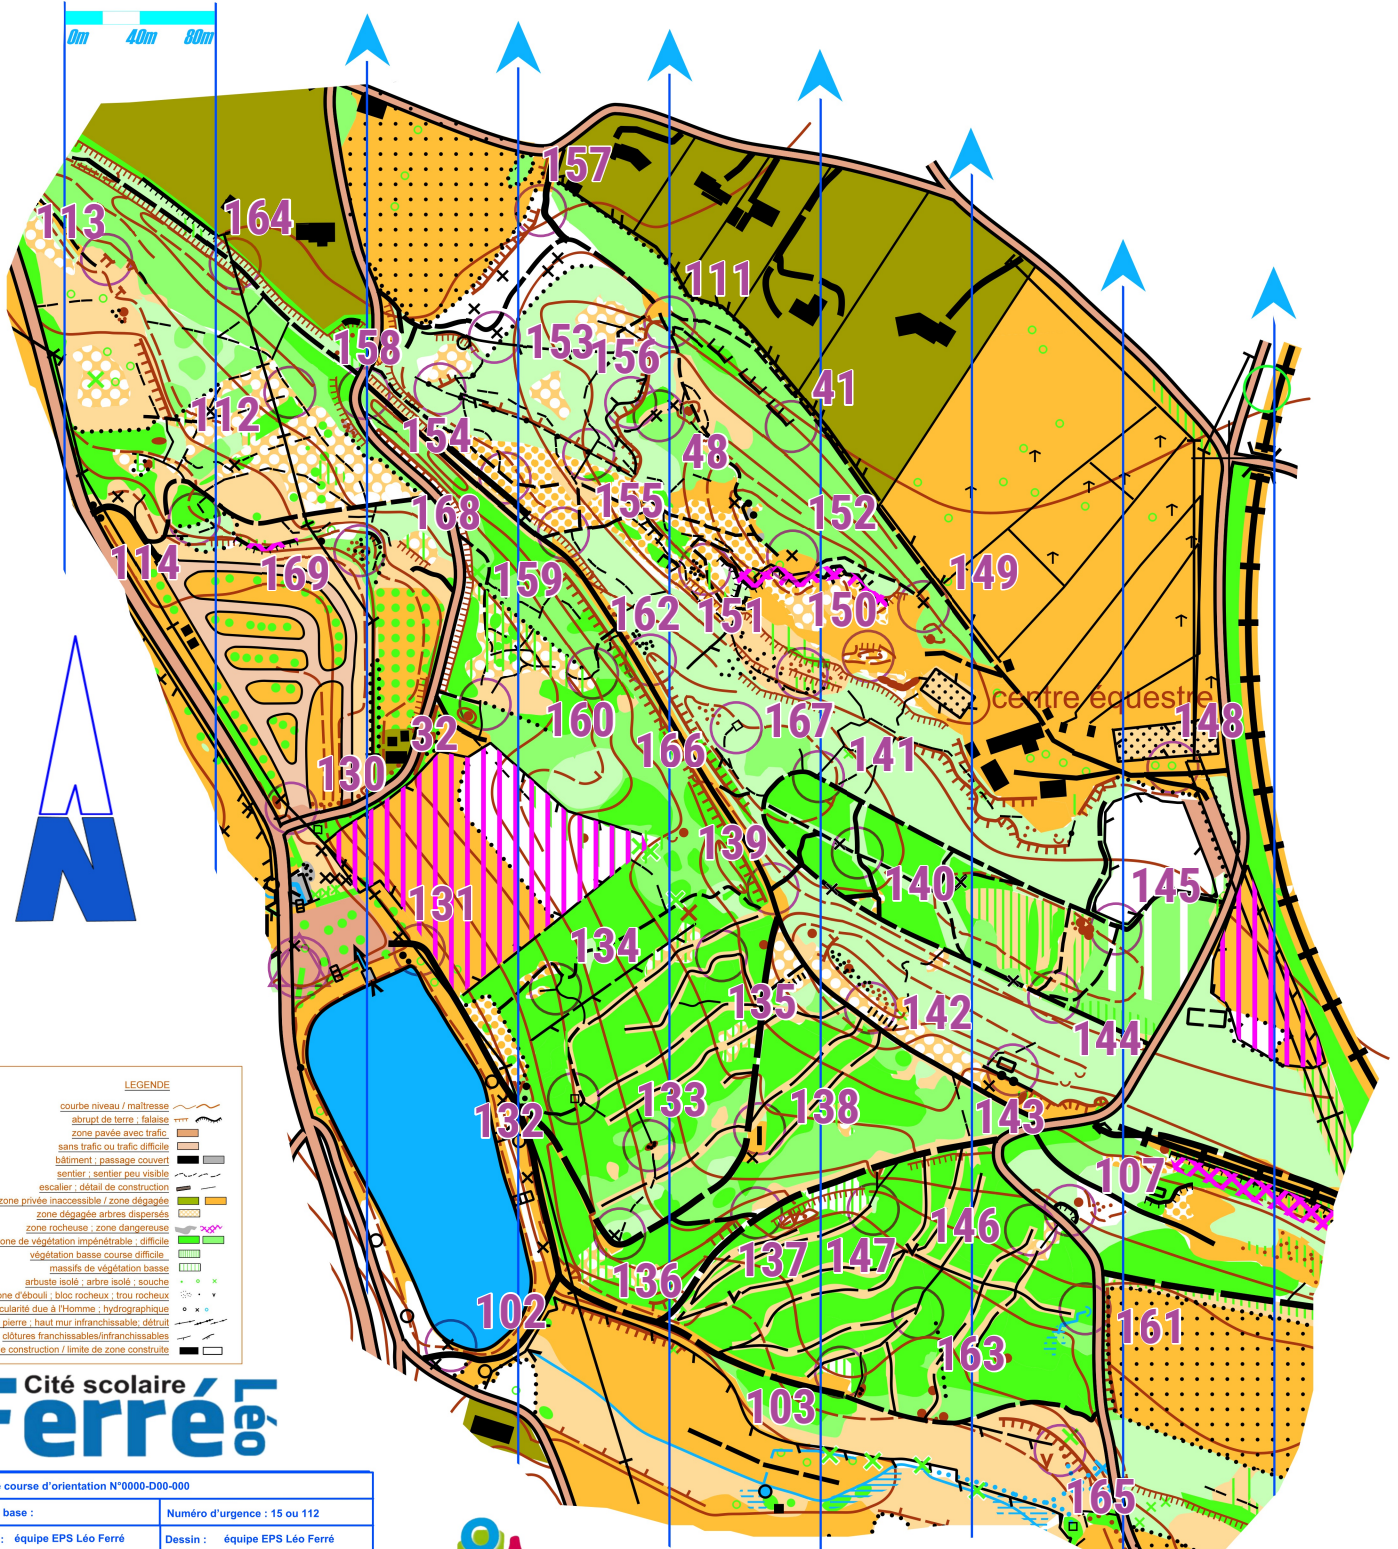

# LAUMEL (46300 Gourdon)

Echelle : 1/4000 (1cm=40m)  
Tous Postes  
Equidistance : 5m

**LEGENDE**

- courbe niveau / maltesse
- abrupt de terre ; falaise
- zone pavée avec trafic
- sans trafic ou trafic difficile
- bâtiment ; passage couvert
- sentier ; sentier peu visible
- escalier ; détail de construction
- zone privée inaccessible / zone dégagée
- zone dégagée arbres dispersés
- zone rocheuse ; zone dangereuse
- zone de végétation impénétrable ; difficile
- végétation basse course difficile
- massifs de végétation basse
- arbuste isolé ; arbre isolé ; souche
- zone d'éboulis ; bloc rocheux ; trou rocheux
- particularité due à l'homme ; hydrographique
- muret de pierre ; haut mur infranchissable ; détruit
- clôtures franchissables/infranchissables
- détail de construction / limite de zone construite

## Cité scolaire Ferré

Carte de course d'orientation N°0000-D00-000	
Carte de base :	Numéro d'urgence : 15 ou 112
Relèves : équipe EPS Léo Ferré	Dessin : équipe EPS Léo Ferré
Coordonnées Géographiques : Latitude 44,748 ; Longitude 1,379	
La possession de cette carte n'implique pas un droit d'accès permanent. Une autorisation doit être demandée aux propriétaires des terrains. Autorisation d'accès (mairie, ONF, etc.) : équipe EPS equipeeps@leo-ferre.net	
Toute reproduction interdite sans l'autorisation de l'auteur.	
Distribution : EPS lycée Léo Ferré 46300 Gourdon equipeeps@leo-ferre.net	
Coordonnées CDCO : CDCO 46 La Gravelle Basse 46100 Faycelles	

Mise à jour  
12 avril 2023